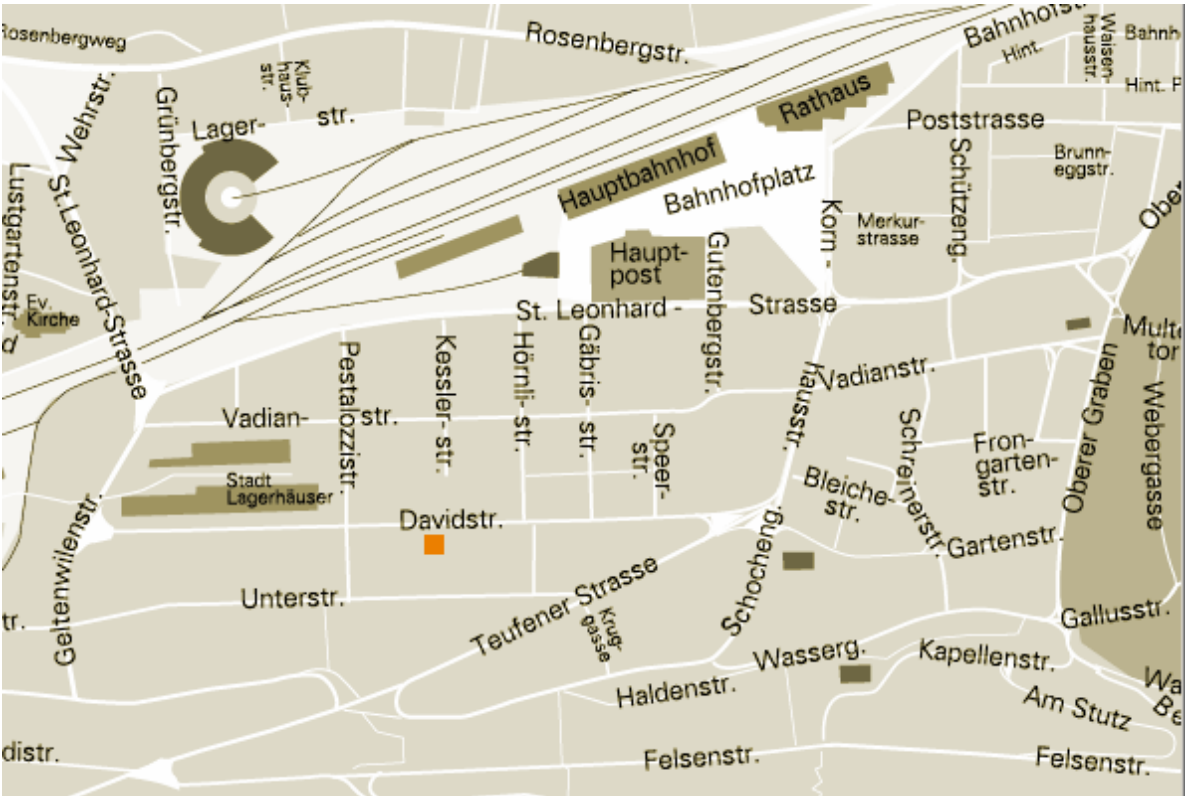

GBS Demutstrasse 115, 9012 St.Gallen

Anreise / ÖV

Anreise mit dem Auto:

Da meist nur wenige freie Parkplätze zu Verfügung stehen, empfehlen wir Ihnen die Anreise mit den öffentlichen Verkehrsmitteln. Möchten Sie dennoch mit dem eigenen Fahrzeug kommen, stehen Ihnen an der Demutstrasse Auto-Parkplätze mit Parkuhr zu Verfügung.

Anreise mit öffentlichen Verkehrsmitteln:

Vom Hauptbahnhof / Busbahnhof aus nehmen Sie den Bus Nr. 5 „Riethüsli“ und fahren bis zur Endstation Riethüsli. Das Gewerbliche Berufs- und Weiterbildungszentrum GBS befindet sich vis-à-vis der Endstation.

GBS, Davidstrasse 25, 9000 St.Gallen

NTB, Schönauweg 4, 9013 St.Gallen

Anfahrt mit dem Auto:

Autobahnausfahrt St.Gallen-Kreuzbleiche, Richtung Engelburg/St.Gallen-West, Hauptstrasse Richtung Gossau/Herisau, auf der Zürcher Strasse nach ca. 1 km rechts abbiegen in die Schönau-strasse, nach ca. 20 Metern links abbiegen in den Schönauweg. Die Parkplätze befinden sich direkt vor dem Eingang des NTB.

Anfahrt mit der Bahn/dem Bus:

Hauptbahnhof St.Gallen Buslinie 1 Richtung Wolfganghof/Winkeln, Haltestelle Waldau (5. Haltestelle)