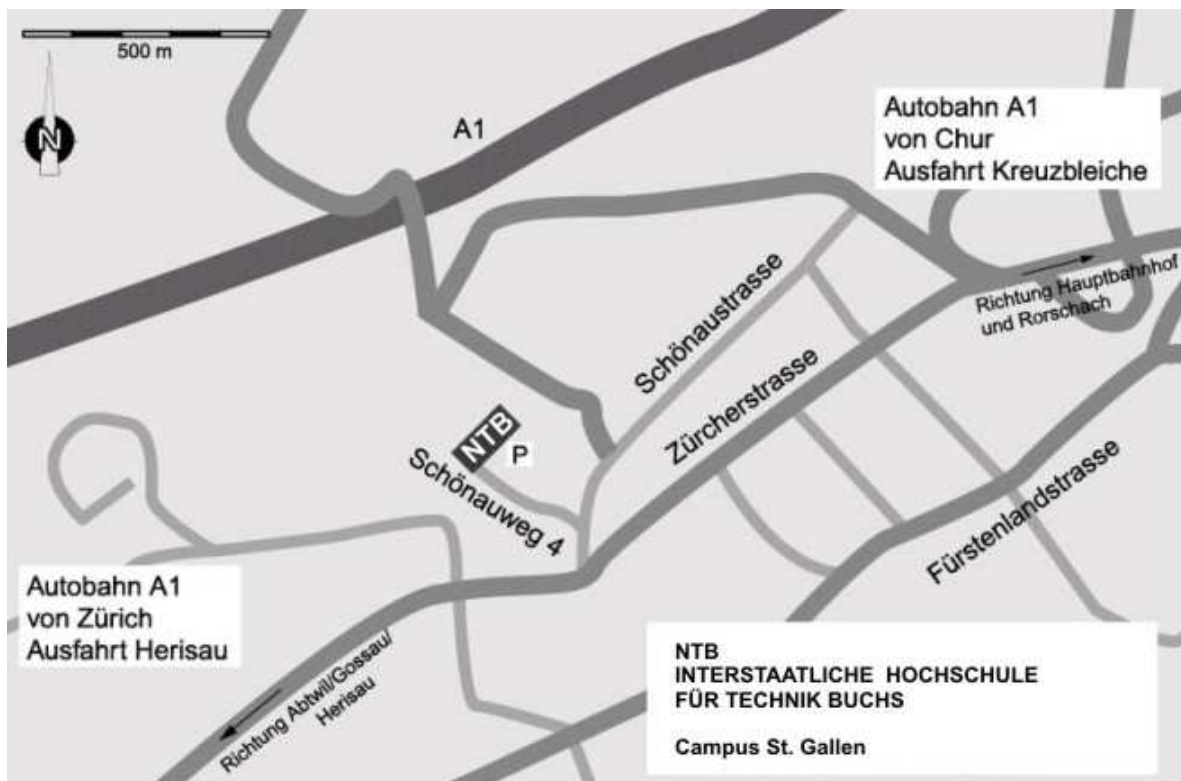

GBS Demutstrasse 115, 9012 St.Gallen

Anreise / ÖV

Anreise mit dem Auto:

Da meist nur wenige freie Parkplätze zu Verfügung stehen, empfehlen wir Ihnen die Anreise mit den öffentlichen Verkehrsmitteln. Möchten Sie dennoch mit dem eigenen Fahrzeug kommen, stehen Ihnen an der Demutstrasse Auto-Parkplätze mit Parkuhr zu Verfügung.

Anreise mit öffentlichen Verkehrsmitteln:

Vom Hauptbahnhof / Busbahnhof aus nehmen Sie den Bus Nr. 5 „Riethüsli“ und fahren bis zur Endstation Riethüsli. Das Gewerbliche Berufs- und Weiterbildungszentrum GBS befindet sich vis-à-vis der Endstation.

GBS, Davidstrasse 25, 9000 St.Gallen

NTB, Schönauweg 4, 9013 St.Gallen

Anfahrt mit dem Auto:

Autobahnausfahrt St.Gallen-Kreuzbleiche, Richtung Engelburg/St.Gallen-West, Hauptstrasse Richtung Gossau/Herisau, auf der Zürcher Strasse nach ca. 1 km rechts abbiegen in die Schönau-strasse, nach ca. 20 Metern links abbiegen in den Schönauweg. Die Parkplätze befinden sich direkt vor dem Eingang des NTB.

Anfahrt mit der Bahn/dem Bus:

Hauptbahnhof St.Gallen Buslinie 1 Richtung Wolfganghof/Winkeln, Haltestelle Waldau (5. Haltestelle)