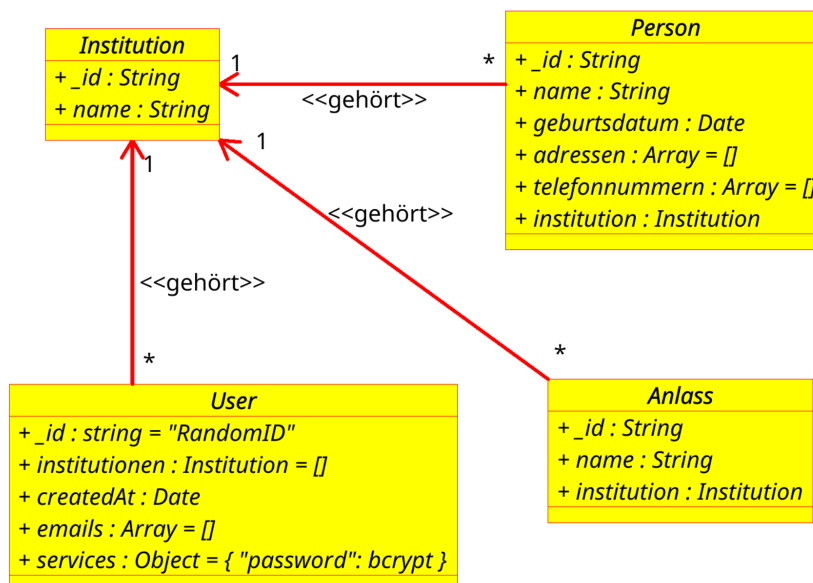

## Event Management Tool

### Planungssoftware für Grossanlässe

Event Management Tool Logo

**Ausgangslage:** Einen grossen Anlass zu planen ist eine herausfordernde Aufgabe, welche in einem komplexen Umfeld mit vielen Akteuren bewältigt werden muss. Freiwillige und Mitarbeiter brauchen ein zuverlässiges Organisations-Komitee, welches wiederum selbständige, eigenverantwortliche Mitglieder benötigt.

**Vorgehen/Technologien:** Diese Studienarbeit untersucht, wie die Aufgaben, welche die Organisatoren von Anlässen wie zum Beispiel Festivals oder Ausstellungen immer wieder erledigen müssen, mit Software unterstützt und erleichtert werden können. Die Software sollte für die extrem heterogene Zielgruppe einfach zu bedienen und auf einem handelsüblichen PC benutzbar sein. Um die Verwendung der Software möglichst komfortabel zu gestalten, wurden die Webtechnologien JavaScript, HTML5 und CSS3 für die Applikation verwendet.

UML-Diagramm der wichtigsten Konzepte im EMT.