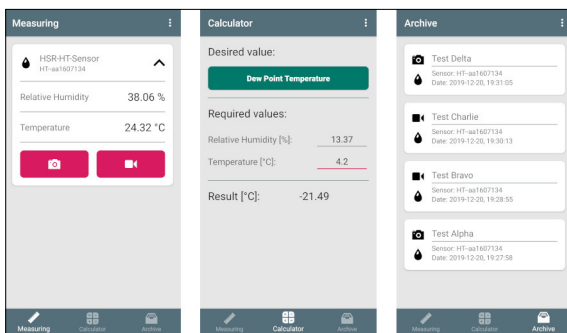

Screenshots des Hauptmenüs
Eigene Darstellung