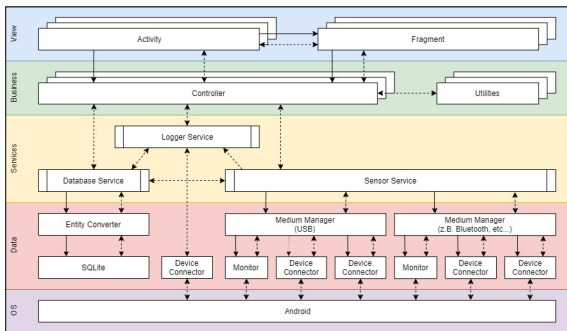

Architekturdiagramm NovaMobile
Eigene Darstellung