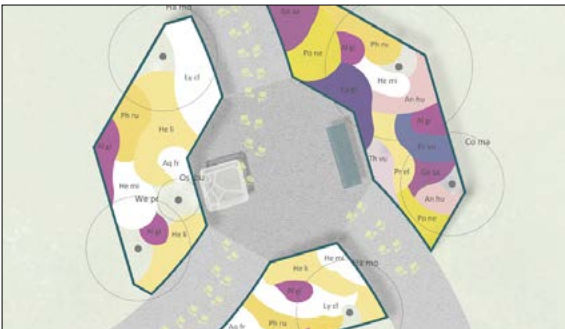

Neubau des Kinderspitals Zürich

Schwerpunkt Bepflanzung

Konzeptplan

Hochbeet mit Vogel- und Bienenweiden sowie Duftpflanzen

Ausgangslage: Das Kinderspital leidet seit Jahren unter sehr engen Platzverhältnissen. Damit das Spital auch in Zukunft seinen Leistungsauftrag erfüllen kann und die Versorgungssicherheit für Kinder und Jugendliche gewährleistet bleibt, plant die Eleonorenstiftung die Erstellung eines Neubaus in Zürich-Lengg.

Ziel der Arbeit: Der Aussenraum des Kinderspitals Zürich soll so gestaltet werden, dass er bei Kindern Freude und Lust an der Wahrnehmung und der Bewegung erzeugt, wobei Überforderungen und Fremdbestimmung verhindert werden sollen. Eine grosse Rolle spielt die Balance zwischen Geborgenheit und Sicherheit einerseits und Abenteuer und Herausforderung andererseits. Der Aussenraum sollte daher eine gut lesbare Struktur, aber auch immer wieder Überraschendes zu bieten haben. Wichtig für Kinder sind freie Flächen, um zu spielen, und eine variationsreiche, veränderliche Spielumgebung, in welcher ihre Sinne angeregt werden. Zudem sollte der Aussenraum in abschnittsweise erlebbare Räume gegliedert sein. Das Verhältnis zwischen Treffpunkten sowie Begegnungsorten für gemeinsames Spielen und Rückzugsmöglichkeiten für die Familie und das Kind muss ausgewogen gestaltet werden.

Schnitt durch Gartenbereich