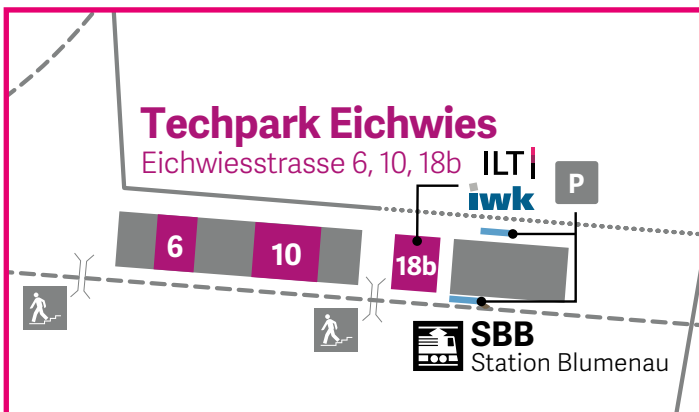

Campus / Techpark Rapperswil-Jona

Situationsplan

OST – Ostschweizer Fachhochschule
IWK Institut für Werkstofftechnik und
Kunststoffverarbeitung
Eichwiesstrasse 18b
8645 Rapperswil-Jona
Switzerland
T +41 58 257 49 66
ost.ch/iwk

Öffnungszeiten (während der Unterrichtszeit)
Montag bis Freitag 7.30 bis 16.00 Uhr

Angestellte und Gäste
auf Voranmeldung 7.30 bis 17.00 Uhr

Anreise Techpark

Mit den öffentlichen Verkehrsmitteln bis Bahnhof Jona oder Bahnhof Blumenau. Die Eichwiesstrasse 18b ist vom Bahnhof Jona in 10 Gehminuten und vom Bahnhof Blumenau in 5 Gehminuten erreichbar.

Besucher-Parkplätze befinden sich hinter dem Gebäude 18b (blau eingefärbt).