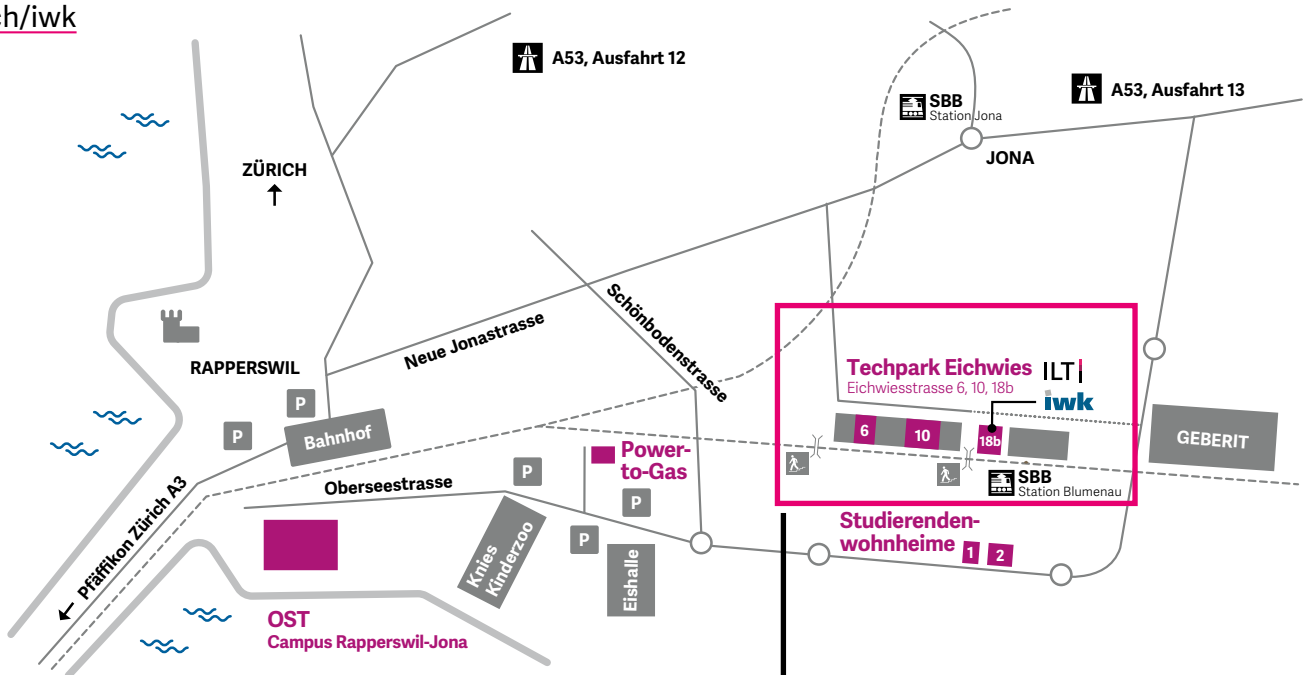

Campus / Techpark Rapperswil-Jona

Situationsplan

OST – Ostschweizer Fachhochschule
IWK Institut für Werkstofftechnik und
Kunststoffverarbeitung
Eichwiesstrasse 18b
8645 Rapperswil-Jona
Switzerland
T +41 58 257 49 66
ost.ch/iwk

Öffnungszeiten (während der Unterrichtszeit)
Montag bis Freitag 7.30 bis 16.00 Uhr

Angestellte und Gäste
auf Voranmeldung 7.30 bis 17.00 Uhr

Anreise Techpark

Mit den öffentlichen Verkehrsmitteln bis Bahnhof Jona oder Bahnhof Blumenau. Die Eichwiesstrasse 18b ist vom Bahnhof Jona in 10 Gehminuten und vom Bahnhof Blumenau in 5 Gehminuten erreichbar.

Besucher-Parkplätze befinden sich hinter dem Gebäude 18b (blau eingefärbt).